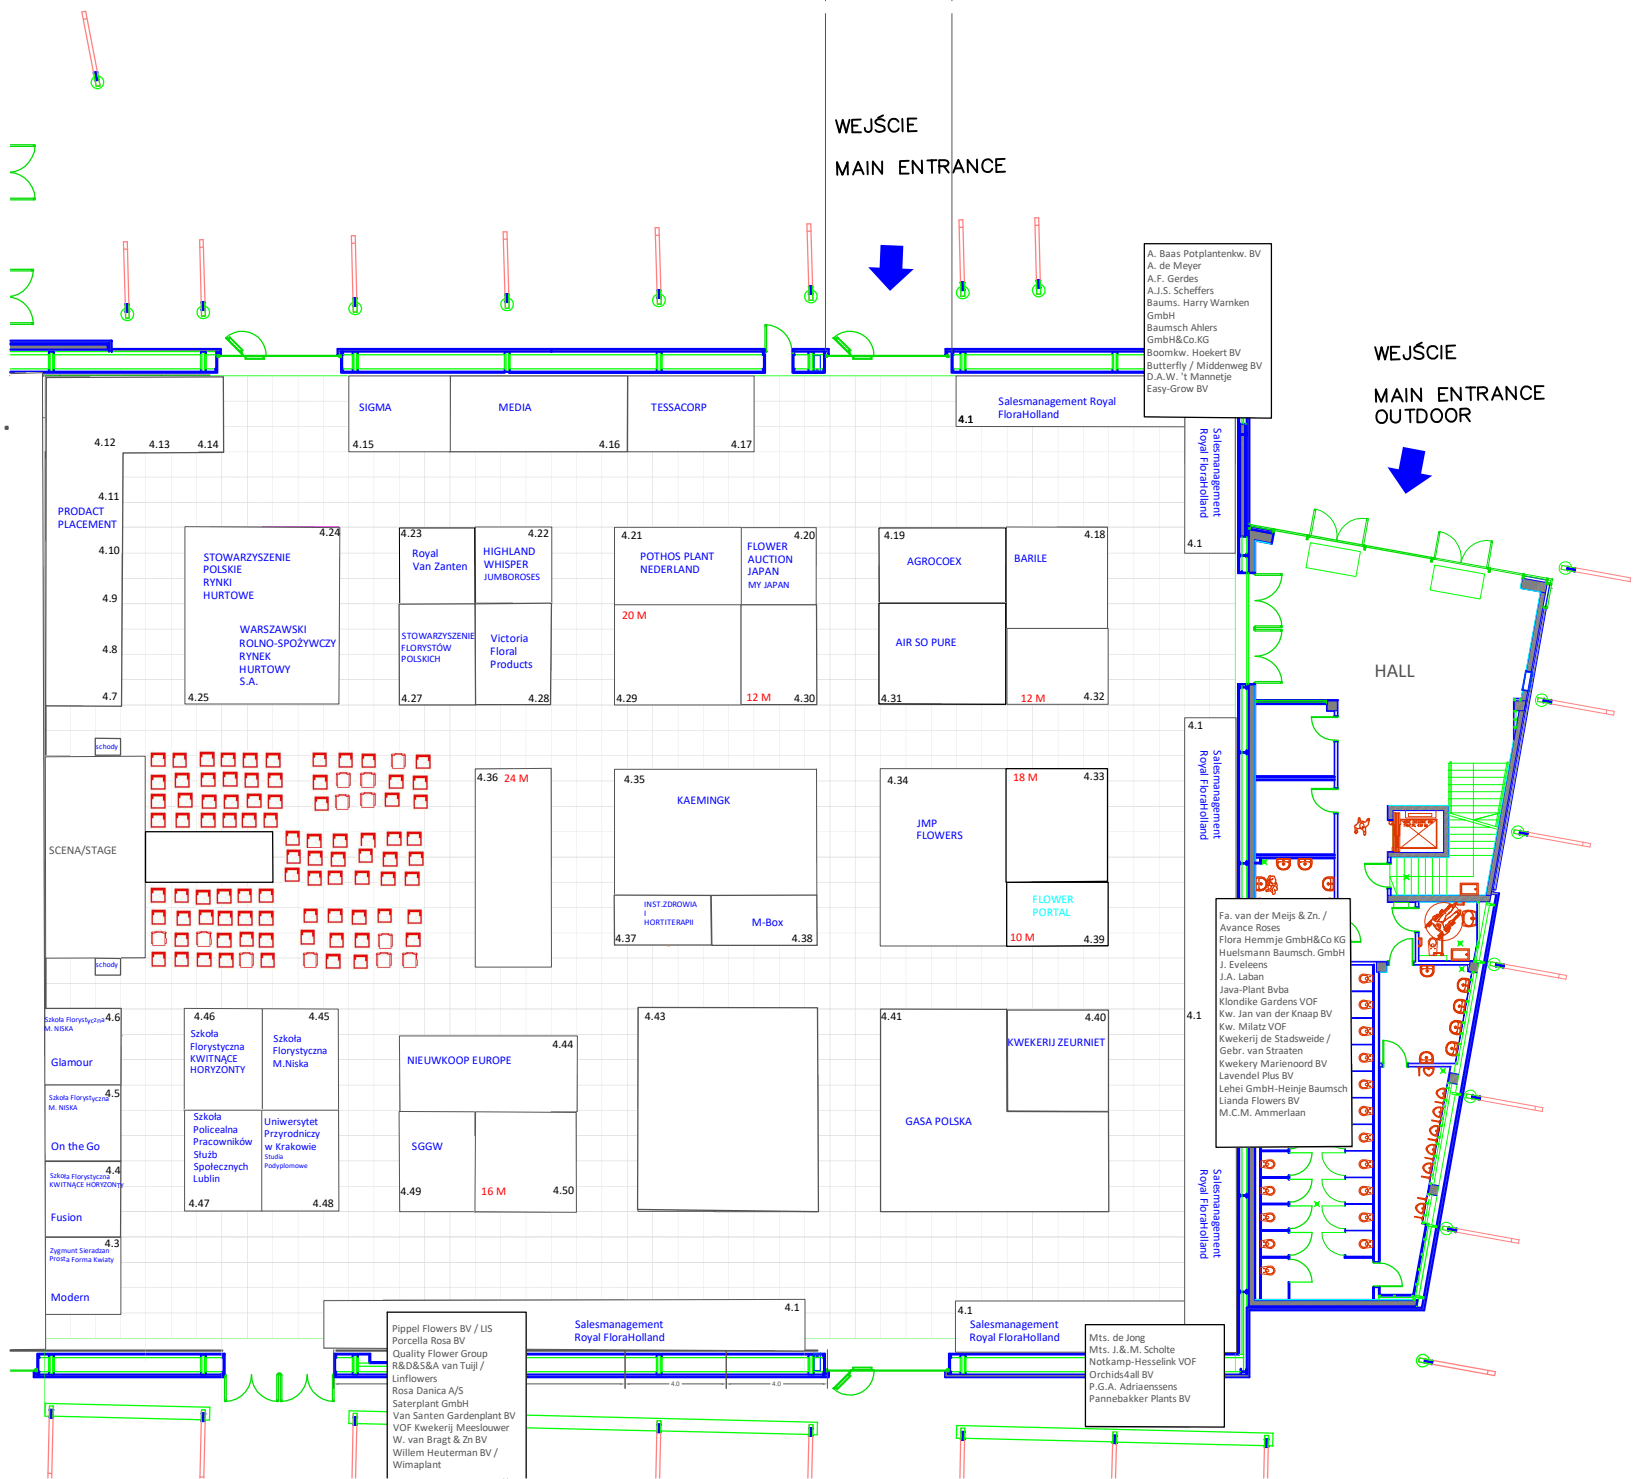

HALL I

WEJŚCIE
MAIN ENTRANCE

WEJŚCIE
MAIN ENTRANCE
OUTDOOR

- A. Baas Potplantenk. BV
- A. de Meyer
- A.F. Gardas
- A.J.S. Scheffers
- Baums. Harry Warnken GmbH
- Baumsch Ahlers GmbH&Co.KG
- Boomkw. Hoekert BV
- Butterfly / Middenweg BV
- D.A.W. 't Mannetje
- Easy-Grow BV